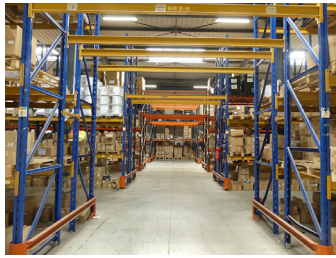

# CHARTRE QUALITÉ

Fabricant, Importateur et Grossiste en connectique, réseau et accessoires informatiques, NEKLAN œuvre depuis 2008 pour innover et répondre au mieux à vos besoins grandissants.

Notre surface de stockage de 6000m<sup>2</sup>, à Lisses (91) et notre équipe de logisticiens nous permettent également de traiter vos commandes dans la journée. Nous vous garantissons ainsi une livraison dans vos entrepôts ou chez vos clients en 24h/48h.

Nous renforçons également notre présence terrain avec l'implantation d'une dizaine de commerciaux sur tout le territoire.

Enfin, nous disposons d'un atelier de fabrication, nous pouvons concevoir "sur mesure" votre connectique pour vos projets spécifiques.