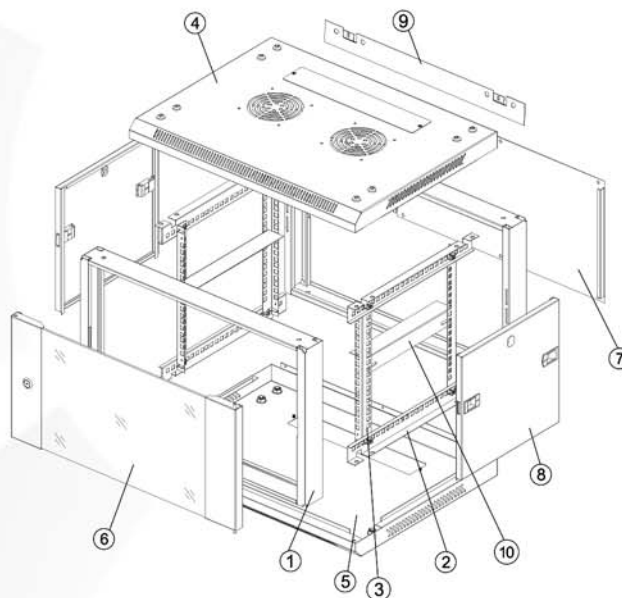

Distributeur officiel

Coffret 19" 6U

600mm avec panneaux amovibles

Ref. 8062298

Ce coffret 19" est la solution idéale pour intégrer efficacement vos équipements réseaux.

Caractéristiques techniques :

Nombre de pouce(s) : **19"**
Nombre de U : **6 (hauteur utile)**
1U = 44.45 mm
Largeur : **600 mm**
Profondeur : **600 mm**
Dimensions extérieures : **600x600x370mm (lpxh)**
Monté / En kit: **Coffret monté**
Charge équilibrée maximum: **60 kg en standard**
Indice IP : **IP20 en standard**
Couleur : **RAL 9005**

- | | |
|----------------------|--------------------------|
| 1 Cadre | 6 Porte avant |
| 2 Support horizontal | 7 Panneau arrière |
| 3 Rail vertical | 8 Panneau latéral |
| 4 Capot supérieur | 9 Support de montage |
| 5 Panneau bas | 10 Support en forme de L |

Points Forts

Ces coffrets muraux constituent une gamme étendue de coffrets universels pour l'installation d'équipements pour réseaux locaux. Ces coffrets permettent une accessibilité accrue aux équipements. Grâce à des panneaux latéraux amovibles et verrouillables, l'accès aux équipements peut se faire par l'avant et par les côtés.

Panneaux latéraux amovibles

Panneau latéral amovible simplifie votre installation d'accessoires et du montage des équipements.

Accès câblage facile

Entrées de câblage sur les deux côtés des panneaux

Références