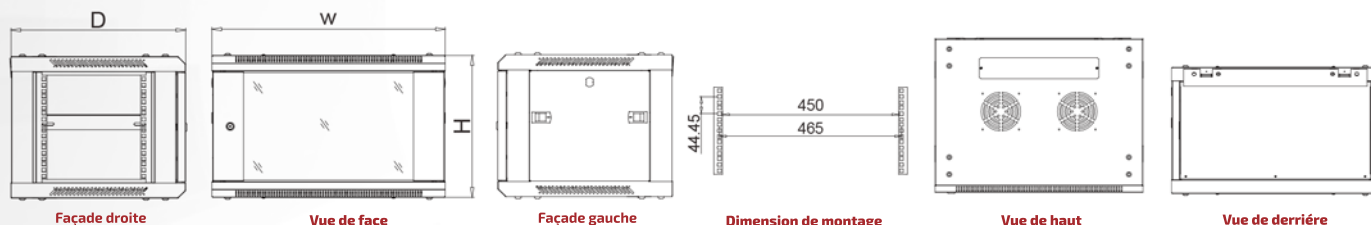

Points Forts

Ces coffrets muraux constituent une gamme étendue de coffrets universels pour l'installation d'équipements pour réseaux locaux. Ces coffrets permettent une accessibilité accrue aux équipements. Grâce à des panneaux latéraux amovibles et verrouillables, l'accès aux équipements peut se faire par l'avant et par les côtés.

Ventilateurs en option

Des ventilateurs 120mm * 120mm- peuvent être pré- installé sur le capot supérieur.

Installation rapide de la porte

La goupille élastique en forme de L rend l'installation de la porte d'entrée rapide sur le châssis et facilite le changement d'ouverture de la porte d'ouverture .

Panneaux latéraux amovibles

Panneau latéral amovible simplifie votre installation d'accessoires et du montage des équipements.

Accès câblage facile

Entrées de câblage sur les deux côtés des panneaux

Références